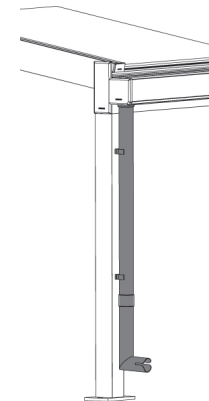

Glasteilende Sprosse:  ja  nein

Design Fangrinne:  eckig  rund

Entwässerung:

(ab 20 m<sup>2</sup> Dachfläche  
wird ein zweites  
Fallrohr empfohlen!)

Set 1

Set 2

Set 3

- Set 1 (Schraubstützen inkl. Dichtung, Speier 180°, Alu in Dachfarbe)  
 Set 2 (Schraubstützen inkl. Dichtung, Fallrohr 2.500 mm, 2 Klemmhalter, Alu in Dachfarbe)  
 Set 3 (Schraubstützen inkl. Dichtung, Fallrohr 2.500 mm, Rohrbogen 87° mit Auslauf, 1 Muffe, 2 Klemmhalter, Alu in Dachfarbe)

Abdeckblende Alu in Dachfarbe für Set 2 oder 3

Position Entwässerung:  links  rechts  mittig (nur ab 3. Stütze möglich)

(Aussenansicht)

Beleuchtung: \_\_\_\_\_ Stück Lichtleisten für LED-Spots (maßgefertigt über die gesamte Sparrenlänge im Innenbereich)  
 \_\_\_\_\_ Stück LED-Spots pro Lichtleiste (für die Aufteilung der Spots bitte Skizze anfertigen)