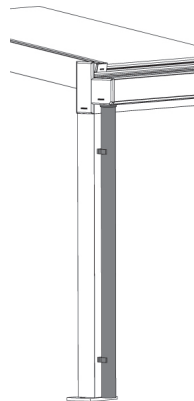

Glasteilende Sprosse:  ja  nein

Design Fangrinne:  eckig  rund

Entwässerung:

(ab 20 m<sup>2</sup> Dachfläche  
wird ein zweites  
Fallrohr empfohlen!)

Set 1

Set 2

Set 3

- Set 1 (Schraubstützen inkl. Dichtung, Speier 180°, Alu in Dachfarbe)  
 Set 2 (Schraubstützen inkl. Dichtung, Fallrohr 2.500 mm, 2 Klemmhalter, Alu in Dachfarbe)  
 Set 3 (Schraubstützen inkl. Dichtung, Fallrohr 2.500 mm, Rohrbogen 87° mit Auslauf, 1 Muffe, 2 Klemmhalter, Alu in Dachfarbe)

Abdeckblende Alu in Dachfarbe für Set 2 oder 3

Position Entwässerung:  links  rechts  mittig (nur ab 3. Stütze möglich)

(Aussenansicht)

Beleuchtung: \_\_\_\_\_ Stück Lichtleisten für LED-Spots (maßgefertigt über die gesamte Sparrenlänge im Innenbereich)  
 \_\_\_\_\_ Stück LED-Spots pro Lichtleiste (für die Aufteilung der Spots bitte Skizze anfertigen)